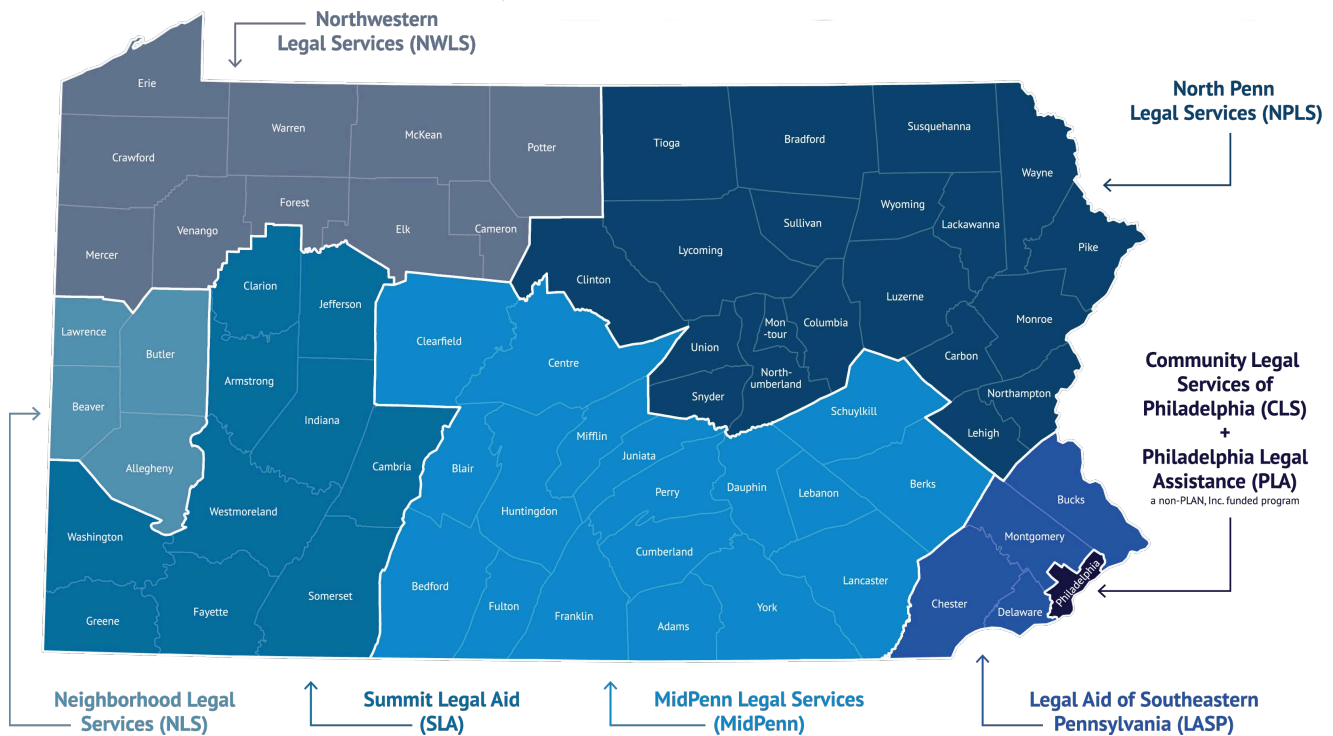

Pennsylvania Legal Aid Network

COUNTY	PHONE	COUNTY	PHONE	COUNTY	PHONE	COUNTY	PHONE
Adams	800-326-9177	Clinton	877-953-4250	Lancaster	800-326-9177	Philadelphia Legal Assistance (PLA)	215-981-3800
Allegheny	866-761-6572	Columbia	877-953-4250	Lawrence	866-761-6572	Pike	877-953-4250
Armstrong	800-253-9558	Crawford	800-665-6957	Lebanon	800-326-9177	Potter	800-665-6957
Beaver	866-761-6572	Cumberland	800-326-9177	Lehigh	877-953-4250	Schuylkill	800-326-9177
Bedford	800-326-9177	Dauphin	800-326-9177	Luzerne	877-953-4250	Snyder	877-953-4250
Berks	800-326-9177	Delaware	877-429-5994	Lycoming	877-953-4250	Somerset	800-846-0871
Blair	800-326-9177	Elk	800-665-6957	McKean	800-665-6957	Sullivan	877-953-4250
Bradford	877-953-4250	Erie	800-665-6957	Mercer	800-665-6957	Susquehanna	877-953-4250
Bucks	877-429-5994	Fayette	800-846-0871	Mifflin	800-326-9177	Tioga	877-953-4250
Butler	866-761-6572	Forest	800-665-6957	Monroe	877-953-4250	Union	877-953-4250
Cambria	800-253-9558	Franklin	800-326-9177	Montgomery	877-429-5994	Venango	800-665-6957
Cameron	800-665-6957	Fulton	800-326-9177	Montour	877-953-4250	Warren	800-665-6957
Carbon	877-953-4250	Greene	800-846-0871	Northampton	877-953-4250	Washington	800-846-0871
Centre	800-326-9177	Huntingdon	800-326-9177	Northumberland	877-953-4250	Wayne	877-953-4250
Chester	877-429-5994	Indiana	800-253-9558	Perry	800-326-9177	Westmoreland	800-253-9558
Clarion	800-253-9558	Jefferson	800-253-9558	Philadelphia (Center City)	215-981-3700	Wyoming	877-953-4250
Clearfield	800-326-9177	Juniata	800-326-9177	Philadelphia (North Philly)	215-227-2400	York	800-326-9177
		Lackawanna	877-953-4250				