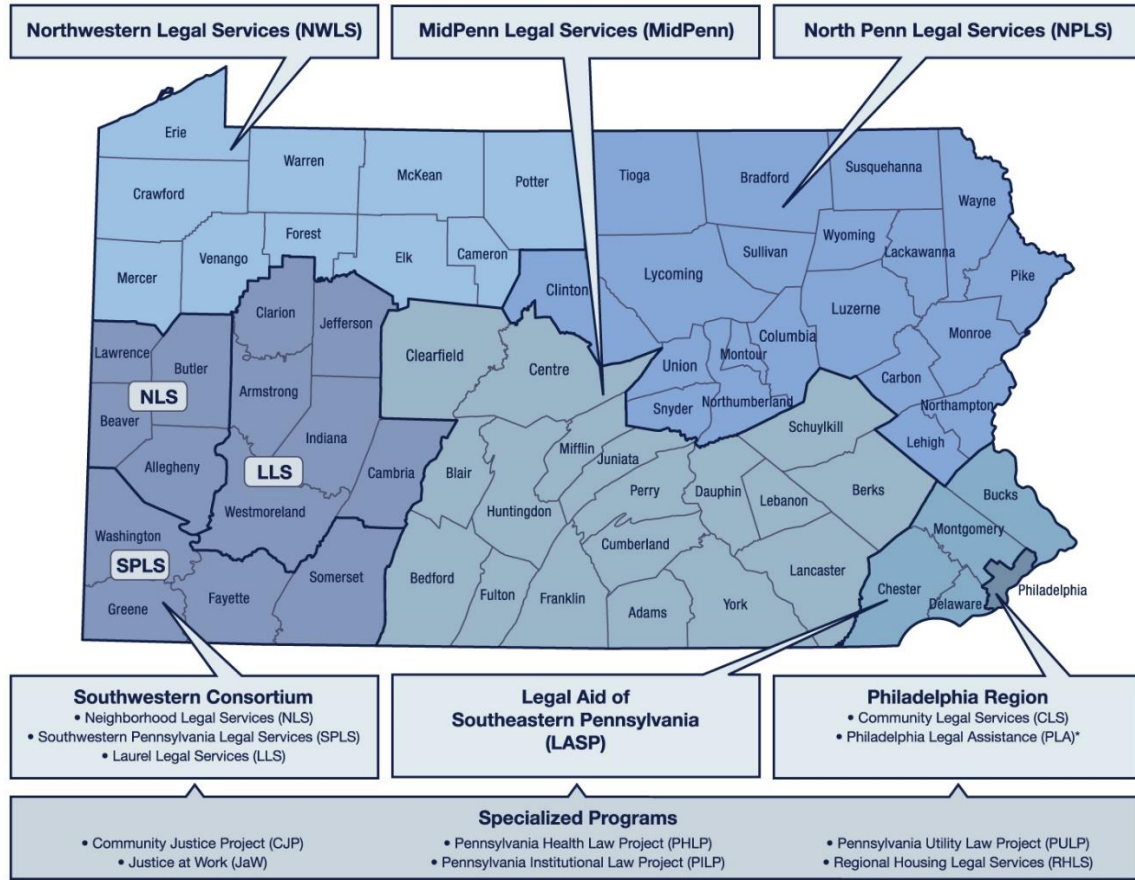

PENNSYLVANIA LEGAL AID NETWORK

COUNTY	PHONE	COUNTY	PHONE	COUNTY	PHONE	COUNTY	PHONE
		Clinton	877-953-4250	Lancaster	800-326-9177	Philadelphia Legal Assistance (PLA)	215-981-3800
Adams	800-326-9177	Columbia	877-953-4250	Lawrence	866-761-6572	Pike	877-953-4250
Allegheny	866-761-6572	Crawford	800-665-6957	Lebanon	800-326-9177	Potter	800-665-6957
Armstrong	800-253-9558	Cumberland	800-326-9177	Lehigh	877-953-4250	Schuylkill	800-326-9177
Beaver	866-761-6572	Dauphin	800-326-9177	Luzerne	877-953-4250	Snyder	877-953-4250
Bedford	800-326-9177	Delaware	877-429-5994	Lycoming	877-953-4250	Somerset	800-846-0871
Berks	800-326-9177	Elk	800-665-6957	McKean	800-665-6957	Sullivan	877-953-4250
Blair	800-326-9177	Erie	800-665-6957	Mercer	800-665-6957	Susquehanna	877-953-4250
Bradford	877-953-4250	Fayette	800-846-0871	Mifflin	800-326-9177	Tioga	877-953-4250
Bucks	877-429-5994	Forest	800-665-6957	Monroe	877-953-4250	Union	877-953-4250
Butler	866-761-6572	Franklin	800-326-9177	Montgomery	877-429-5994	Venango	800-665-6957
Cambria	800-253-9558	Fulton	800-326-9177	Montour	877-953-4250	Warren	800-665-6957
Cameron	800-665-6957	Greene	800-846-0871	Northampton	877-953-4250	Washington	800-846-0871
Carbon	877-953-4250	Huntingdon	800-326-9177	Northumberland	877-953-4250	Wayne	877-953-4250
Centre	800-326-9177	Indiana	800-253-9558	Perry	800-326-9177	Westmoreland	800-253-9558
Chester	877-429-5994	Jefferson	800-253-9558	Philadelphia (Center City)	215-981-3700	Wyoming	877-953-4250
Clarion	800-253-9558	Juniata	800-326-9177	Philadelphia (North Philly)	215-227-2400	York	800-326-9177
Clearfield	800-326-9177	Lackawanna	877-953-4250				